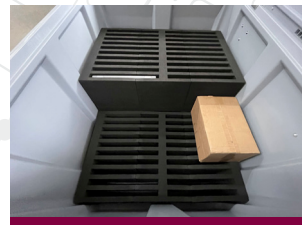

## SICHERHEIT

- Robust und zuverlässig**  
 Die Secure-Box ist aus hochwertigen Materialien gefertigt, um Stöße und Erschütterungen effektiv zu absorbieren. Dies gewährleistet, dass Ihre Systeme auch unter rauen Bedingungen sicher bleiben.
- Schaumstoffzuschnitte**  
 Jede Secure-Box ist mit Schaumstoffzuschnitten ausgestattet, die Ihre Notebooks und andere Geräte sicher fixieren und zusätzlichen Schutz vor Transportschäden bieten.

### SPEZIFIKATIONEN

Material	Hochwertiger Kunststoff mit stoßdämpfender Polsterung, zum Schutz vor physischen Schäden
Größe	Außen: 120x 100x 114cm Innen: 111x 91x 82cm Gewicht: ca. 60KG ohne Inhalt
Ausfertigung	Als Paletten-Behälter oder auf Rollen verfügbar
Versand	In verschlossenem Zustand kann die Secure-Box von nahezu jeder Spedition als Stückgut transportiert werden